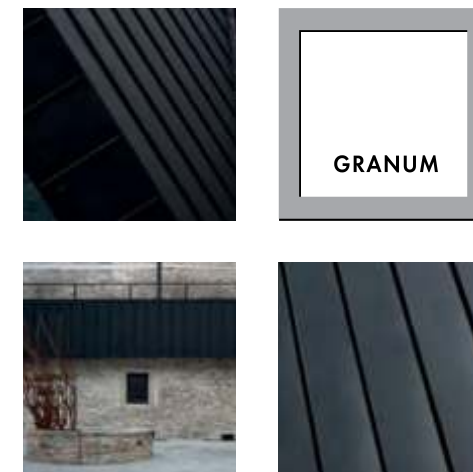

## RHEINZINK-CLASSIC

ORYGINALNA.  
EKSPRESYJNA.  
PATYNUJĄCA.

CYNK W SWOJEJ PIERWOTNEJ  
POSTACI. NATURALNA I PATYNU-  
JĄCA Z CZASEM POWIERZCHNIA  
O ZMIENNYM CHARAKTERZE.

blaugrau  
schiefergrau

## RHEINZINK-prePATINA

PATYNOWANA.  
SAMOODBUDOWUJĄCA.  
NATURALNA.

JEDYNA NA ŚWIECIE NATURALNA  
PATYNOWANA POWIERZCHNIA.  
100% NATURY. 100% RECYKLINGU.  
BEZ FARB I POWŁOK.

skygrey  
basalte

## RHEINZINK-GRANUM

STYLOWA.  
MATOWA.  
MINIMALISTYCZNA.

CZARNA I SZARA ELEGANCJA.  
NOWOCZESNY DESIGN MATOWEJ  
FOSFORANOWEJ POWIERZCHNI  
BASALTE I SKYGREY.

gold  
braun  
blau  
rot  
grün  
schwarz

## RHEINZINK-PRISMO

SUBTELNA.  
DYNAMICZNA.  
RÓŻNORODNA.

PÓLPRZEZROCZYSTA KOLORYSTYKA  
PRZYCIĄGAJĄCA WZROK.  
ESTETYCZNA I HARMONIZUJĄCA  
Z OTOCZENIEM POWIERZCHNIA.